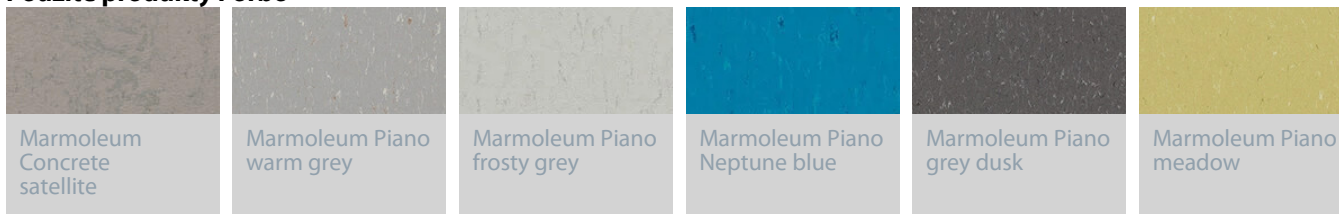

## Museum Van Bommel Van Dam, NL

V Museum Van Bommel Van Dam zažijete sílu moderního a současného umění na všechny možné způsoby. Muzeum regionu Venlo pořádá výstavy, inspirativní aktivity, setkání a komentované prohlídky. Uvnitř i vně muzejních zdí je organizována spolupráce s umělci, společnostmi a vládními institucemi. V rámci renovace musea Van Bommel Van Dam vytvořila společnost Forbo Flooring Systems speciální podlahu ve vstupní hale budovy. Návrh je mementem bývalé role budovy jako národní pošty se vzorem trojúhelníků, který naznačuje zapečetěné obálky. Design podlahy je vyroben z deseti různých barev řady Marmoleum Piano a kompletně vyřezán technikou Forbo aquajet. Design je inspirován dílem grafika Michiela van Nieuwlanda, který ve své tvorbě často využívá motivy arabesek. Umělcův linorytový otisk podlahy visí i jako monumentální nástěnná dekorace v sále auly muzea.

### Použité produkty Forbo

Marmoleum Piano nettle green

Marmoleum Piano Concrete asteroid

Coral Classic raven black

Marmoleum Piano young grass

Marmoleum Piano greenwood

Marmoleum Piano Atlantic blue

Marmoleum Piano Nordic blue