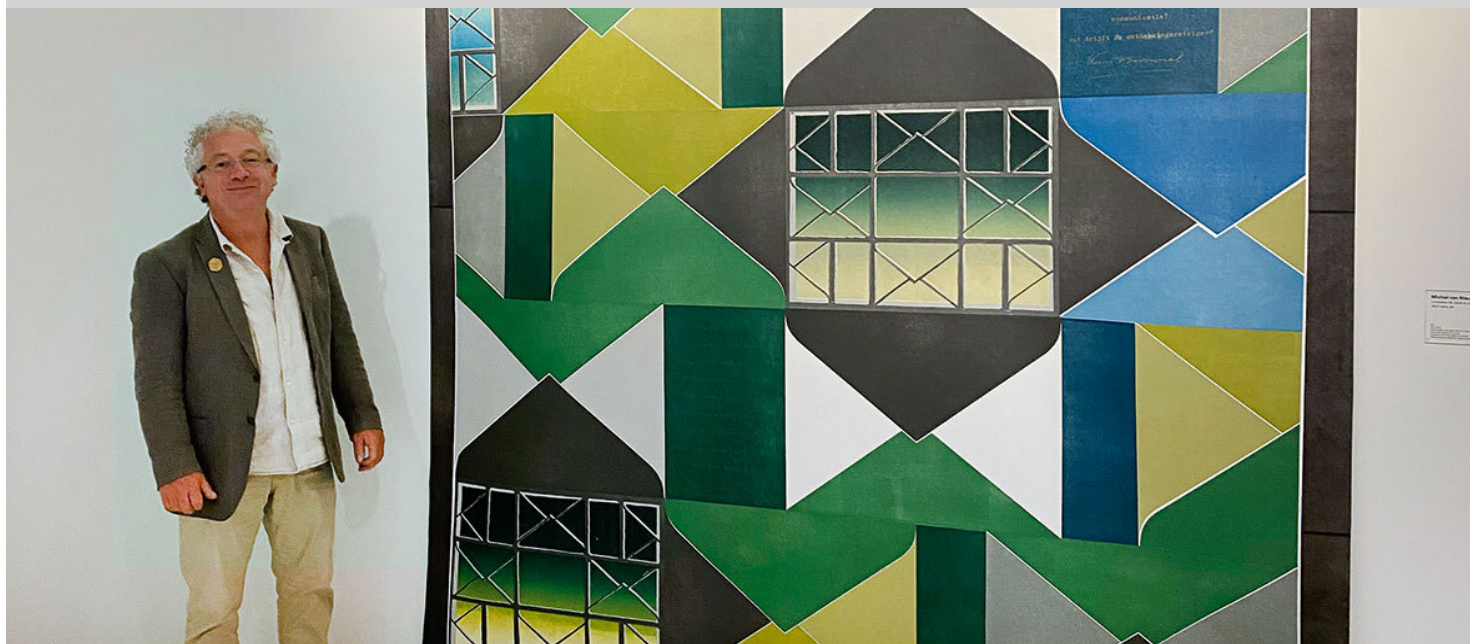

## Museum Van Bommel Van Dam, NL

V Museum Van Bommel Van Dam zažijete sílu moderního a současného umění na všechny možné způsoby. Muzeum regionu Venlo pořádá výstavy, inspirativní aktivity, setkání a komentované prohlídky. Uvnitř i vně muzejních zdí je organizována spolupráce s umělci, společnostmi a vládními institucemi. V rámci renovace musea Van Bommel Van Dam vytvořila společnost Forbo Flooring Systems speciální podlahu ve vstupní hale budovy. Návrh je mementem bývalé role budovy jako národní pošty se vzorem trojúhelníků, který naznačuje zapečetěné obálky. Design podlahy je vyroben z deseti různých barev řady Marmoleum Piano a kompletně vyřezán technikou Forbo aquajet. Design je inspirován dílem grafika Michiela van Nieuwlanda, který ve své tvorbě často využívá motivy arabesek. Umělcův linorytový otisk podlahy visí i jako monumentální nástěnná dekorace v sále auly muzea.